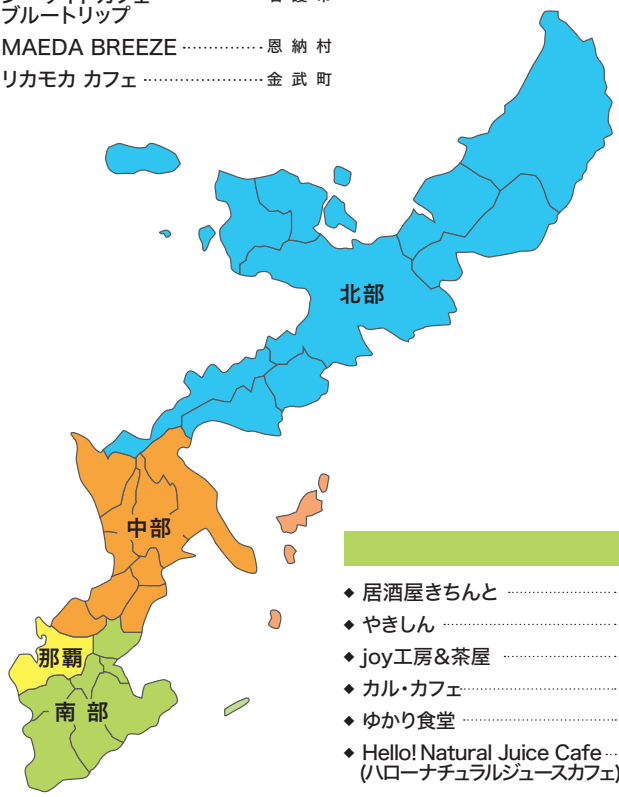

# Okinawa Food Shop

- ### 北部
- ◆おちゃとおさけとごはん。Imadomere ..... 今帰仁村
  - ◆しゃぶ匠 ..... 本部町
  - ◆味らく田 ..... 本部町
  - ◆Warung Rumpah・フルンルンバ ..... 本部町
  - ◆シーサイドカフェフルートリップ ..... 名護市
  - ◆MAEDA BREEZE ..... 恩納村
  - ◆リカモカ カフェ ..... 金武町

- ### 中部
- ◆海人食堂 ..... 読谷村
  - ◆ほろよい食堂がじろう飯店 ..... 読谷村
  - ◆ぼーぼーの店ひととき ..... 読谷村
  - ◆ウーシ焼き酒場 徳武蔗屋 (トゥクブサヤ) ..... 読谷村
  - ◆HANAHOU (ハナホウ) ..... 読谷村
  - ◆HANAHOU 嘉手納店 ..... 嘉手納町
  - ◆みそ汁亭秀 うるま店 ..... うるま市
  - ◆沖縄食堂 YUMEYA ..... 北谷町
  - ◆decker's kitchen (デッカーズキッチン) ..... 北谷町
  - ◆みそ汁亭秀 我如古店 ..... 宜野湾市
  - ◆うみちか食堂 ..... 宜野湾市
  - ◆海産物食堂 琉球 宜野湾店 ..... 宜野湾市
  - ◆がぶり食堂 ..... 宜野湾市
  - ◆東江そば 本店 ..... 浦添市
  - ◆宮良そば 浦添店 ..... 浦添市
  - ◆みそ汁亭秀 本店 ..... 浦添市
  - ◆あがり家+ ..... 浦添市
  - ◆Okinawa soul food めしなる木 ..... 浦添市
  - ◆りゅう菜... ..... 浦添市
  - ◆CAFE ソイラボ ..... 西原町

### おきなわ食材の店とは

お店で提供されているメニューの半数以上が、沖縄県産の農林水産物を半数以上使用した地産地消メニューという「おきなわ食材」にこだわりを持つ県内の飲食店のことです。

「おきなわ食材の店」の登録制度は、平成20年度にスタートし、令和4年度は88店舗が加わり、現在では402店舗が登録されています。ここでは、地元食材をふんだんに使った自慢のメニューを通して地産地消運動に取り組む新しい「おきなわ食材の店」の仲間をご紹介します。